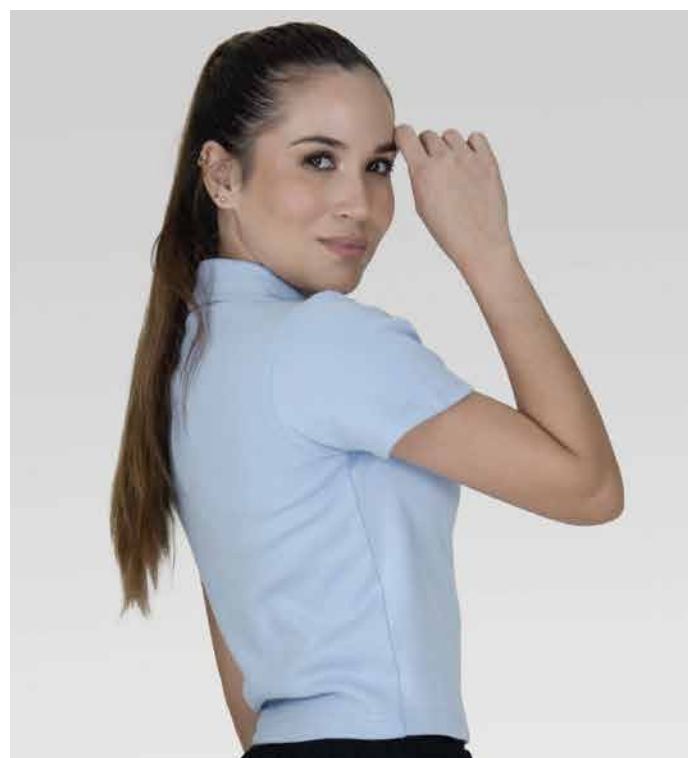

SKU: EV74XAL359

COLOR: Pink

CROP POLO

MATERIAL:
97% COTTON 3% SPANDEX

2/S 3/M 2/L

SKU: EV73NBL401
COLOR: Black

SKU: EV73NBL408
COLOR: White

SKU: EV73NBL409
COLOR: Lilac