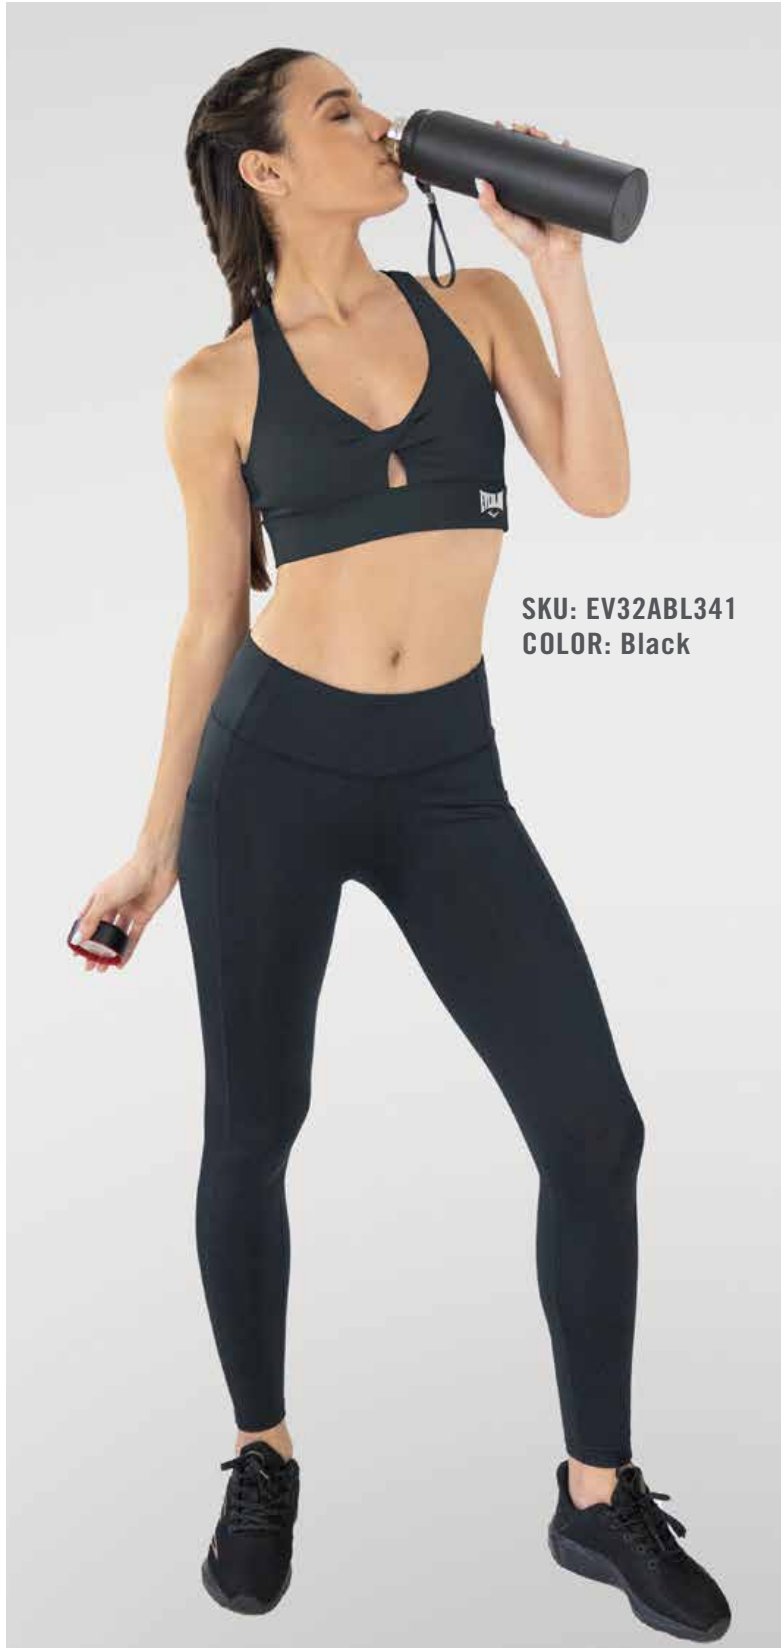

SWAY BRA

MATERIAL: 86% POLYESTER - 14% SPANDEX

XL

SKU: EV32ABL341
COLOR: Black