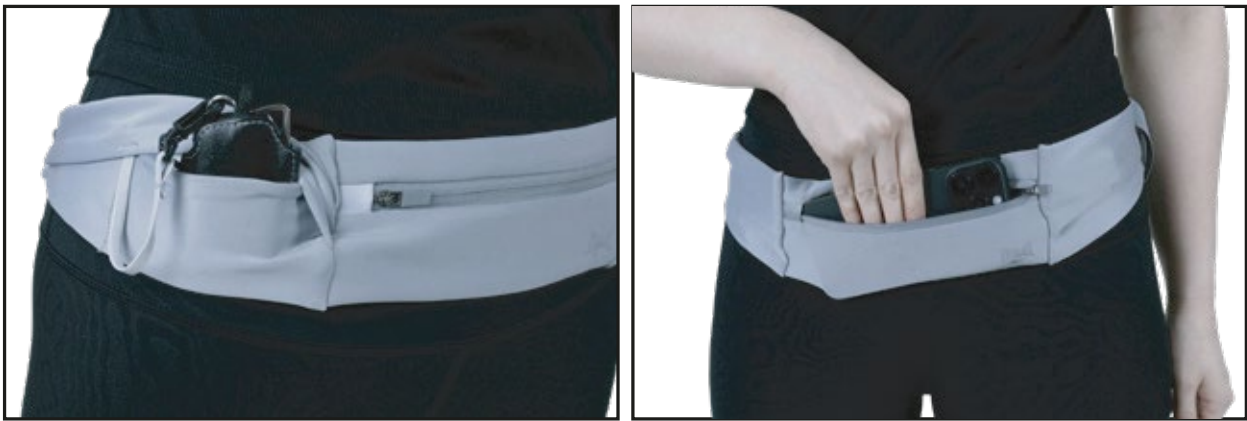

50 x 24 x 24 CM

SKU: EVGB2B031 COLOR: Black

RANDOM SHOULDER BAG

SKU: EV5SHB781 COLOR: Pink

LONG BACKPACK

52 x 32 x 15 CM

SKU: EV9LPB312 **COLOR:** Grey / Red

PREMIUM FITNESS WAISTBAG