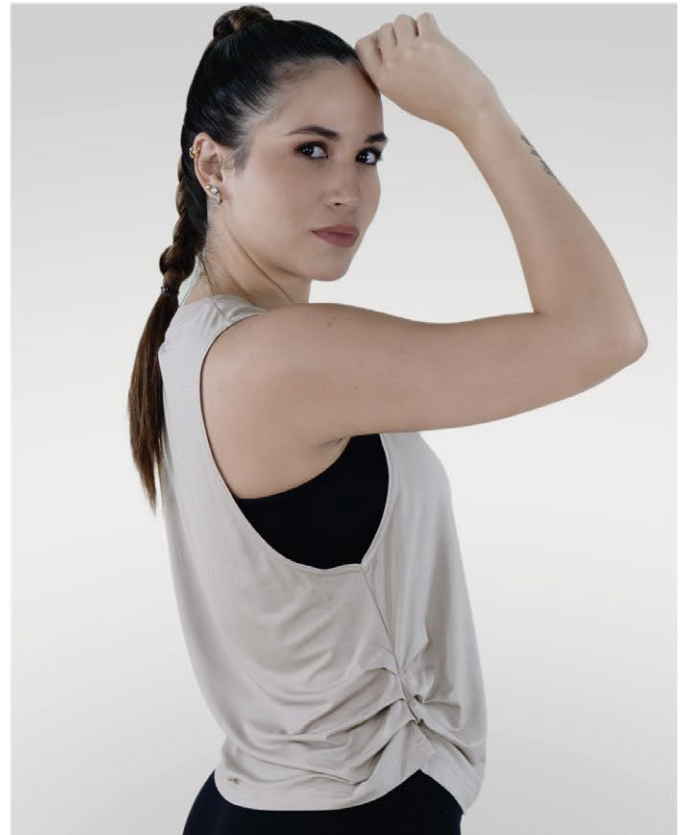

RUCHED TANK

MATERIAL:
94% RICHEL - 16% SPANDEX

2/S 3/M 2/L

SKU: EV44BAL841
COLOR: Black

SKU: EV44BAL845 COLOR: Nude