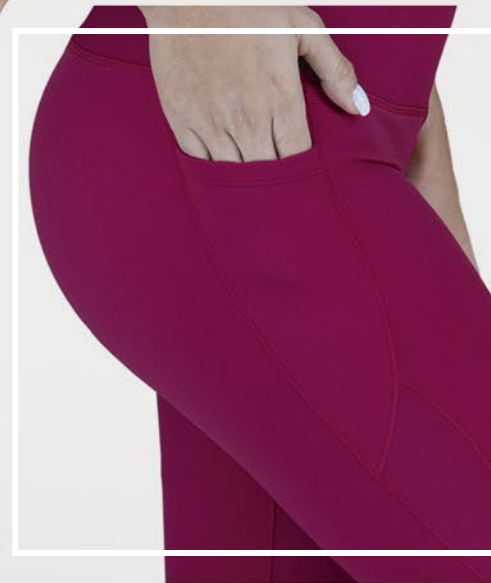

SKU: EV64EAL105
COLOR: Khaki

RIBBED BRA & BIKER SHORT

MATERIAL:

78% NYLON - 22% ELASTANE

2/S 3/M 1/L

SKU: EV34RAL571 COLOR: Black
SKU: EV54RAL571 COLOR: Black

SKU: EV34RAL572 COLOR: Charcoal
SKU: EV54RAL572 COLOR: Charcoal

SKU: EV34RAL574 COLOR: Light blue
SKU: EV54RAL574 COLOR: Light blue

GRACE BRA

MATERIAL:
75% NYLON- 25% SPANDEX

2/S 3/M 2/L

EVERLAST

SKU: EV34BAL417 COLOR: Red

GRACE BRA & LEGGING

MATERIAL:
75% NYLON- 25% SPANDEX