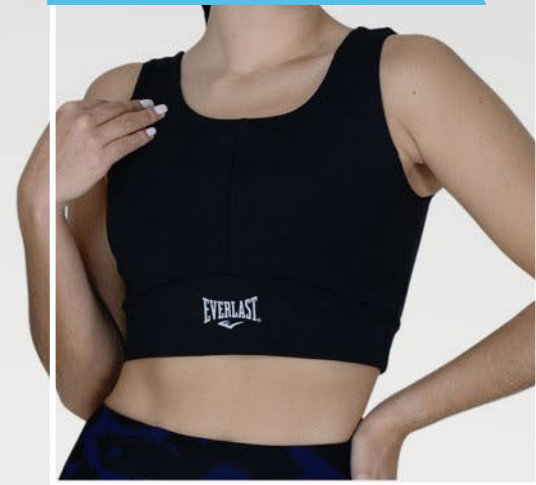

SOFT-SKIN

SKU: EV34BAL601
COLOR: Black

ABSTRACT BIKER SHORT

MATERIAL:

83% RECYCLED POLYESTER - 17% SPANDEX

2/S 3/M 2/L

SOFT-SKIN

SKU: EV54BAL297