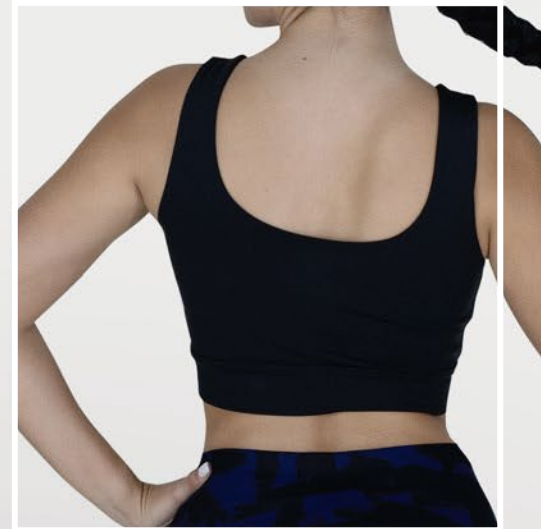

SOFT-SKIN

SKU: EV34BAL601
COLOR: Black

ABSTRACT BIKER SHORT

MATERIAL:

83% RECYCLED POLYESTER - 17% SPANDEX

2/S 3/M 2/L

SOFT-SKIN

SKU: EV54BAL297